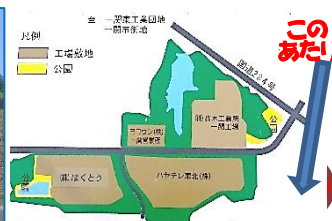

(お問い合わせ先)
市・長寿社会課 ☎ 21-8370

一関東第二工業団地拡張整備へ 近く「測量調査」を開始

6月22日、市議会において勝部市長は議員の質問に対する答弁で第二工業団地整備拡張計画に触れられた。同28日、市・工業労政課へ詳細を訊ねたところ、近く測量を開始したい、場所は国道284号との間のハヤテレ東北(株)に隣接する山林3.5万㎡程度の面積で、住民説明会の開催なども考えている。

新たな会社の進出に繋がれば雇用創出の場として歓迎したい。

岩手 BPO センター(仮称)開設

—(株)プレステージ・インターナショナル—

旧南光病院跡地(約7万㎡)にプレステージ社の岩手 BPO センターの誘致が決定済みで、県は今年度中にも建物の解体工事に着手する。更地後、市へ譲渡し、必要な手続きを経て、同社は令和6年3月の操業をめざし、20億円を投資、センターを建設する。

同社は、自動車・不動産・海外関連サービスを行う情報関連の事務系企業で、女性中心に当初180人で将来500人の雇用を見込んでおり、今後地域に与える好影響に期待したい。