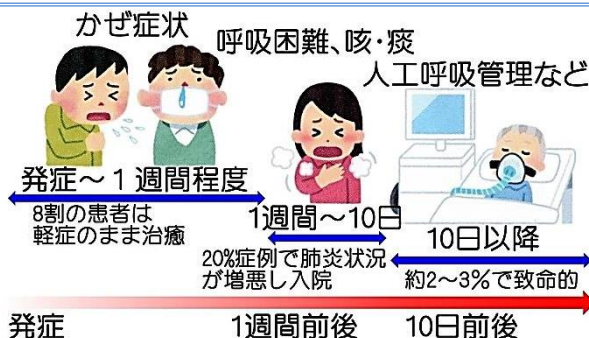

便利と楽を求め続けたら
ちょっと怖い本に出会った。
社会は(日本)は、無駄のない効率的な文化を求めひたすら進んでいる。それが果たして「幸せな世界」なのかと警告する。取捨選択も考えないと大変なことに……。 (東)

みんなで担おう！ 魅力の滝沢！！

この滝沢地域にも大きな影響が！ —新型コロナウイルス感染症—

おもて面でも取り上げていますが、新型コロナウイルス感染症が世界規模で急速に拡大しており、日本でも未だ沈静化の方向が見えません。岩手県では3月27日現在で感染者は確認されていませんが、この影響は滝沢地域にも深く及ぼしています。一関市でも幼小中学校の休校や、卒業式は出席者を限定、在校生や来賓の遠慮、各種の集会やサロンなどの中止・延期や不要不急の外出は控えるようしていましたが、政府の専門家会議等の見解を踏まえ、24日以降、感染リスクの低い行事等について実施することとしており、各種団体の行事についても同様の対応を取るようとしています。