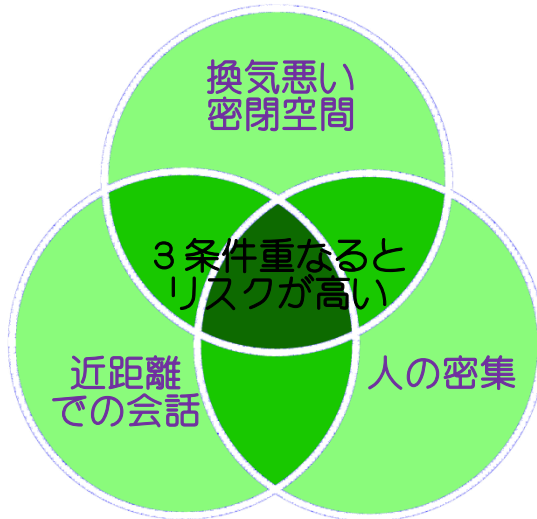

新型コロナウイルス対策 -3/19 政府・専門家会議の見解-

4点のポイント

- ① 感染状況と対策の効果
- ② 感染に応じた対応
- ③ 重傷者優先の医療体制
- ④ 3条件を避けた行動

感染に応じた対応

感染拡大傾向の地域、感染が収まりつつある地域、感染未確認の地域の3段階での対応が示されており、**岩手県内は3月27日現在で感染未確認の地域**である。

専門家会議の見解は、**学校での活動、屋外でのスポーツなどリスクの低い活動から活動再開を容認**としている。

感染拡大リスク3条件 -クラスター(集団)発生のリスク-

滝沢ウオーキングは中止へ

4月25日(土)開催予定の「滝沢ウオーキング」は、共催先と協議し、日本ウオーキング協会から示された指針(4・5月中止)を尊重してひとまず取りやめます。

なお、新型コロナウイルス収束状況を見極めながら今年度開催の是非について検討をしてまいります。

真滝幼稚園、滝沢小学校、一関東中学校の卒業入学状況

卒業生数の推移(2017年度～2019年度) (人)